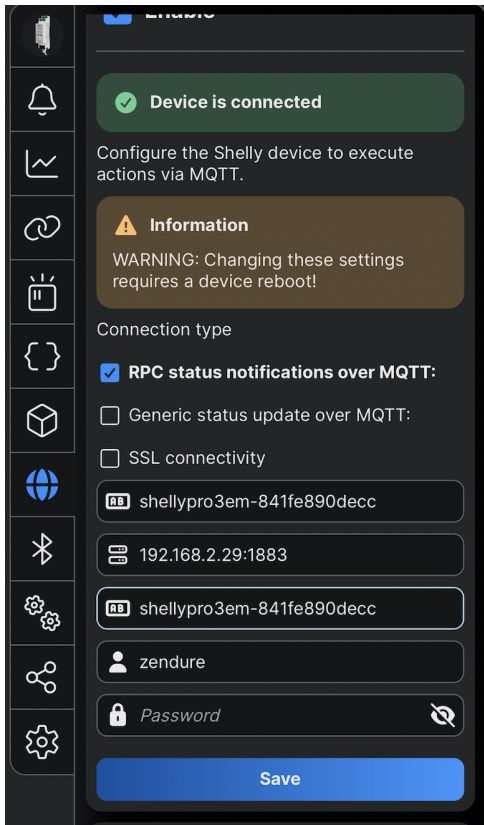

# Shelly

Bij master reset: connect via LAN van Shelly

1. MQTT onder (wereld bol)
2. Enable
3. RPC status notificaitons over MQTT
4. 192.168.2.29:1883 (pi5)
5. user: zendure
6. password: password

---

Revision #1